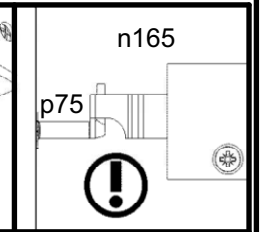

4

φ10 mm

f35

f35

p75

f35

p75

5

I

II