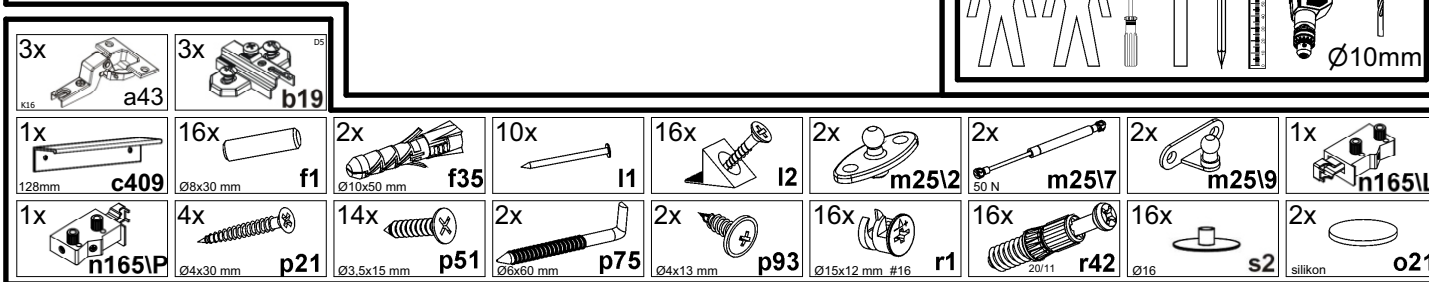

A

ZLATA

SFW1K

A	B	C	D
1	S383-00020	1345	330 2/2
2	S383-11026	340	285 1/2
3	S383-11027	340	285 1/2
4	S383-11028	340	265 1/2
5	S383-22019	1350	303 1/2
6	S383-22020	1350	303 1/2
7	S383-99008	1328	352 2/2

4

φ10 mm