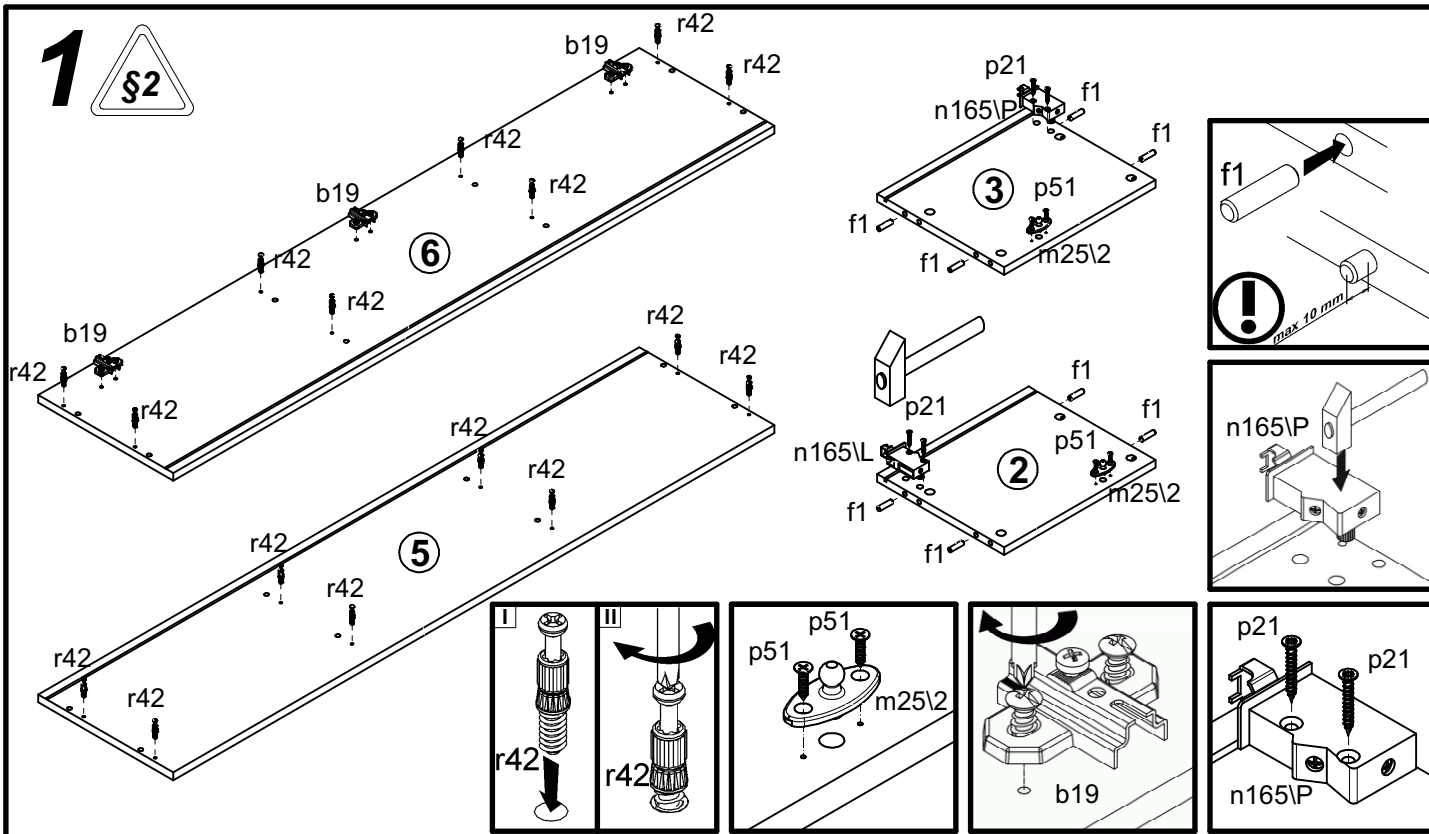

A

ZLATA

SFW1K

A	B	C	D
1	S383-00020	1345	330 2/2
2	S383-11026	340	285 1/2
3	S383-11027	340	285 1/2
4	S383-11028	340	265 1/2
5	S383-22019	1350	303 1/2
6	S383-22020	1350	303 1/2
7	S383-99008	1328	352 2/2

4

φ10 mm